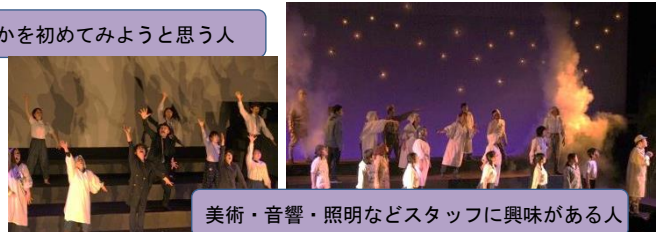

但馬ハイスクール 第15回兵庫県高等学校演劇研究会但馬大会 但馬の高校文化部によるステージ! **アートフェスティバル**

開催!!

但馬の高校文化部が、日ごろの成果を発揮する「但馬ハイスクールアートフェスティバル」が今年もやってきます!
このフェスティバルは市民プラザで例年開催されていた但馬高校演劇部の祭典「但馬高校演劇祭」(兵庫県高校演劇研究会但馬大会)が進化した事業です。演劇部だけでなく、音楽部などの舞台出演が加わって、より華やかなフェスティバルになりました!
今年も特別出演として、豊岡南中学校が参加予定!地域の若者たちが輝く舞台を、ぜひご覧ください。

【日時】11月5日(日) 13:00 開演 【場所】豊岡市民プラザ ほっとステージ

入場無料!

【出演】豊岡高等学校音楽部 日高高等学校演劇部 【特別出演】豊岡南中学校吹奏楽部

劇団「演劇FACTORY」 劇団員募集!!

2018年3月17日(土)・18日(日) 本公演決定!
但東市民センターにて上演いたします!

演劇が好きな人、新しく何かを初めてみようと思う人

- 活動場所 豊岡市民プラザ
- 募集対象 キャスト・スタッフ
- 申込方法 所定の応募用紙に必要事項を記入し、市民プラザまでご持参いただくか、FAX、メール、郵送にてご応募ください
- 活動予定 週1~2回程度
アトリエ公演・本公演を予定
各種豊岡市民プラザ演劇プロジェクトに参加など
- 参加登録料 2,000円(入団時のみ)
- 応募資格 継続して積極的に活動できる高校生以上の方
(高校生は保護者の同意が必要です)

美術・音響・照明などスタッフに興味がある人

高校生から60代まで幅広く活動中

稽古見学大歓迎!
お気軽に
お問い合わせを!

劇団「演劇ファクトリー」アトリエ公演 開催しました!

10月14日(土)に平田オリザ作ドラマリーディング版『忠臣蔵 武士編・0L編』を上演しました。

有名な忠臣蔵のお話の、討ち入り前を描いた物語で、武士編は袴、0L編はスーツの衣裳で出演。陣幕も舞台に設置するなど、小さいステージでしたが、雰囲気たっぷりの世界を創り上げました。

3月には、本公演を控え、熱のこもった公演となりました。

劇団員も随時募集中です。皆様のご参加をお待ちしております!

第152回サロンコンサート

~いつも心に音楽を~

日時:11月11日(土)
12:30 開演

場所:交流サロン

入場料:無料

出演:クローバー(アコースティックギターとウッドベース)
演奏曲目:上を向いて歩こう、はじめてのチュウ、オリビアを聴きながら ほか